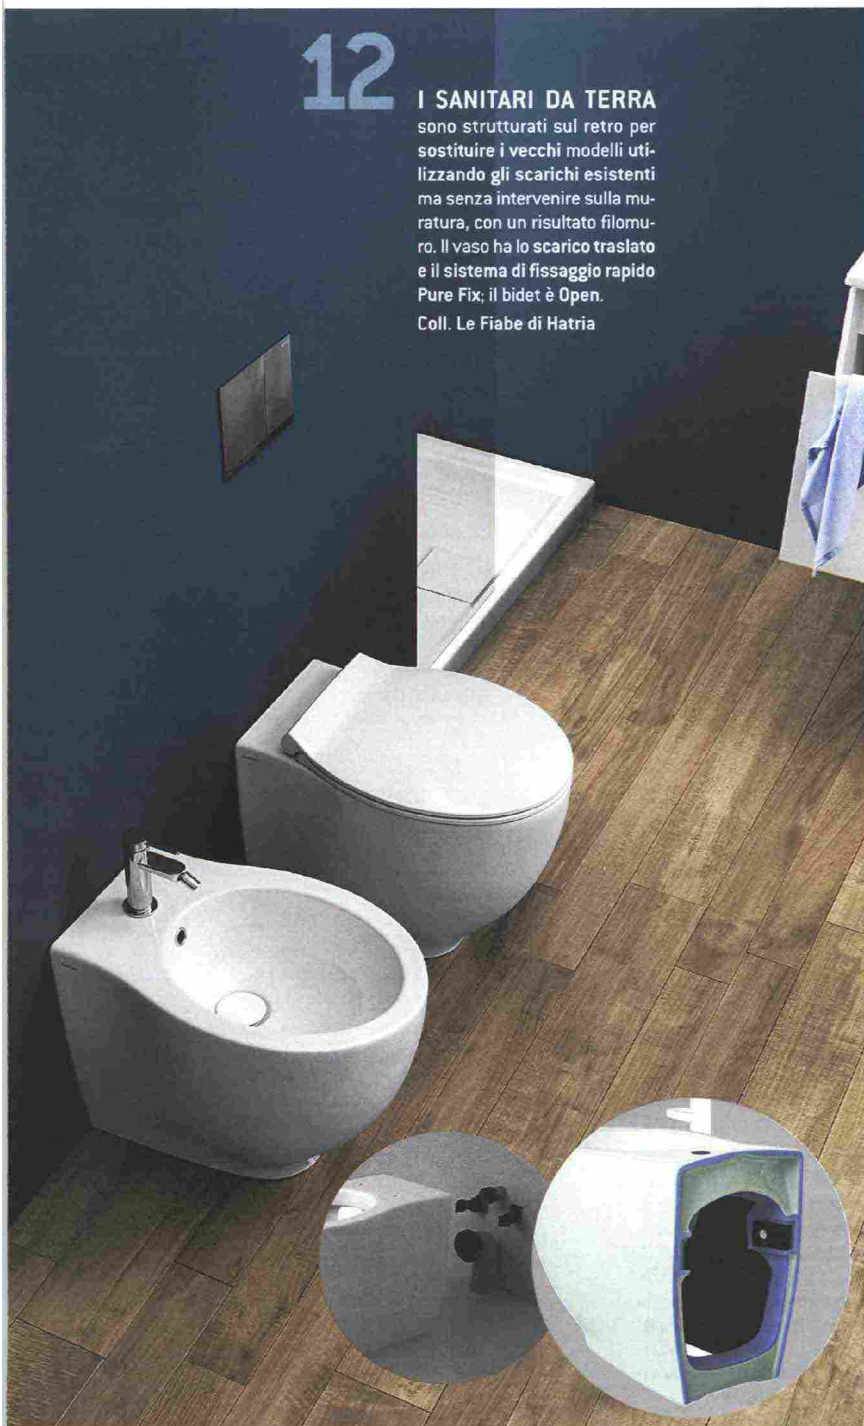

IL BAGNO SI RINNOVA

TECNOLOGIE PER IL COMFORT

12

I SANITARI DA TERRA sono strutturati sul retro per sostituire i vecchi modelli utilizzando gli scarichi esistenti ma senza intervenire sulla muratura, con un risultato filomuro. Il vaso ha lo scarico traslato e il sistema di fissaggio rapido Pure Fix; il bidet è Open. Coll. Le Fiabe di Hatria

POTER OVVIARE A OGNI OSTACOLO IN CANTIERE SENZA INTERVENIRE SULLA MURATURA È IL GRANDE VANTAGGIO DEI NUOVI PRODOTTI. SENZA RINUNCIARE ALLA PERSONALIZZAZIONE.

13

UNA STRUTTURA AUTO-PORTANTE contiene i due componenti fondamentali per il wc senza collegamento allo scarico centrale: trituratore e cassetta di risciacquo, semplificando ancora di più la posa e aumentando le possibilità di ricavare un bagno dove sembra impossibile. Esiste bianco lucido e acciaio satinato e neutro da rifinire.