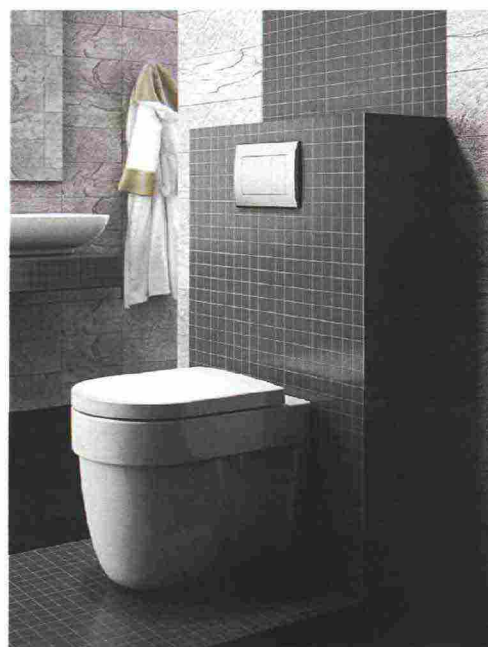

IL BAGNO SI RINNOVA

TECNOLOGIE PER IL COMFORT

12

I SANITARI DA TERRA sono strutturati sul retro per sostituire i vecchi modelli utilizzando gli scarichi esistenti ma senza intervenire sulla muratura, con un risultato filomuro. Il vaso ha lo scarico traslato e il sistema di fissaggio rapido Pure Fix; il bidet è Open. Coll. Le Fiabe di Hatria

POTER OVVIARE A OGNI OSTACOLO IN CANTIERE SENZA INTERVENIRE SULLA MURATURA È IL GRANDE VANTAGGIO DEI NUOVI PRODOTTI. SENZA RINUNCIARE ALLA PERSONALIZZAZIONE.

13

UNA STRUTTURA AUTO-PORTANTE contiene i due componenti fondamentali per il wc senza collegamento allo scarico centrale: trituratore e cassetta di risciacquo, semplificando ancora di più la posa e aumentando le possibilità di ricavare un bagno dove sembra impossibile. Esiste bianco lucido e acciaio satinato e neutro da rifinire.